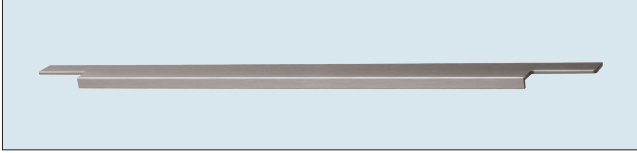

**Nr. 820** \*\*  
Stangengriff Schwarz  
Überstand nach vorn: 33 mm

**Nr. 700** \*\*  
Stangengriff Edelstahl-Optik  
Überstand nach vorn: 39 mm

**Nr. 810** \*\*  
Stangengriff Schwarz  
Überstand nach vorn: 39 mm

**Nr. 760** \*\*  
Griffleiste Edelstahl-Optik

**Nr. 800** \*\*  
Griffleiste Schwarz

\* = Mehrpreisgriff, \*\* = Mehrpreis Stangengriff/Griffleiste

**Mehrpreisgriffe**

**Nr. 740**  
 Griffleiste Edelstahl-Optik  
*Überstand nach vorn: 21 mm*