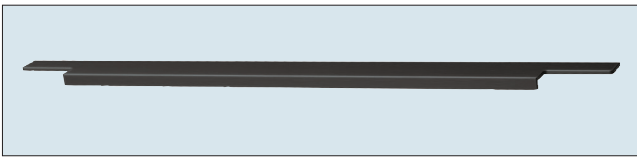

Nr. 790
Griffleiste Schwarz
Überstand nach vorn: 21 mm

**