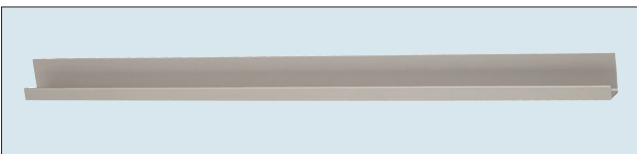

Nr. 760 **
Griffleiste Edelstahl-Optik