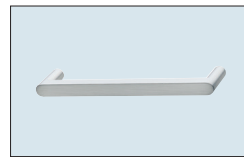

**Nr. 715**  
Metallknopf Edelstahl-Optik  
Überstand nach vorn: 40 mm

**Nr. 775**  
Metallknopf Schwarz  
Überstand nach vorn: 25 mm

**Nr. 776**  
Metallknopf Gold-Optik  
Überstand nach vorn: 25 mm

**Nr. 690**  
Metallbügelgriff Edelstahl-Optik  
Bohrabstand 128 mm  
Überstand nach vorn: 35 mm

**Nr. 629**  
Metallbügelgriff Edelstahl-Optik  
Bohrabstand 128 mm  
Überstand nach vorn: 33 mm

**Nr. 778**  
Metallbügelgriff Schwarz  
Bohrabstand 160 mm  
Überstand nach vorn: 28 mm

**Nr. 763**  
Metallbügelgriff Anthrazit  
Bohrabstand 160 mm  
Überstand nach vorn: 28 mm