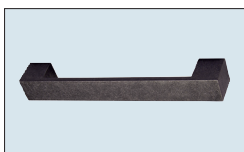

Nr. 757
Metallbügelgriff Eisen Antik-Optik
Bohrabstand 160 mm
Überstand nach vorn: 28 mm