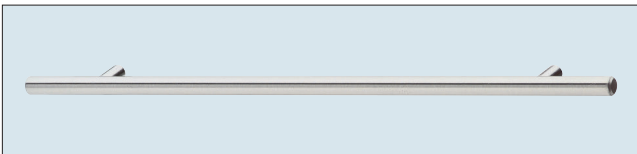

Mehrpreisgriffe

Nr. 680 **
Stangengriff Edelstahl-Optik
Überstand nach vorn: 33 mm