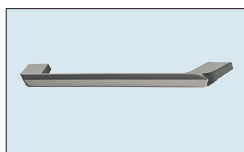

**Nr. 781**  
Metallbügelgriff Schwarz  
Bohrabstand 160 mm  
Überstand nach vorn: 28 mm

**Nr. 749**  
Metallbügelgriff Edelstahl-Optik/Schwarz  
Bohrabstand 160 mm  
Überstand nach vorn: 36 mm

**Nr. 782**  
Metallbügelgriff Schwarz  
Bohrabstand 160 mm  
Überstand nach vorn: 28 mm

**Nr. 757**  
Metallbügelgriff Eisen Antik-Optik  
Bohrabstand 160 mm  
Überstand nach vorn: 28 mm

**Nr. 759**  
Metallbügelgriff Edelstahl-Optik  
Bohrabstand 160 mm  
Überstand nach vorn: 26 mm

**Nr. 761**  
Metallbügelgriff Kupfer-Optik  
Bohrabstand 160 mm  
Überstand nach vorn: 29 mm