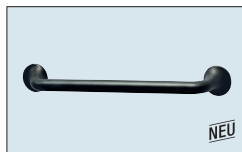

**Nr. 705**  
Metallbügelgriff Edelstahl-Optik  
Bohrabstand 160 mm  
Überstand nach vorn: 41 mm

**Nr. 706**  
Metallbügelgriff Edelstahl-Optik  
Bohrabstand 160 mm  
Überstand nach vorn: 32 mm

**Nr. 712**  
Metallbügelgriff Edelstahl-Optik  
Bohrabstand 160 mm  
Überstand nach vorn: 30 mm

**Nr. 716**  
Metallbügelgriff Edelstahl-Optik  
Bohrabstand 160 mm  
Überstand nach vorn: 34 mm

**Nr. 721**  
Bügelgriff Schwarzchrom-Optik  
Bohrabstand 160 mm  
Überstand nach vorn: 28 mm

**Nr. 722**  
Metallbügelgriff Brüniert, gebürstet  
Bohrabstand 160 mm  
Überstand nach vorn: 22 mm

**Nr. 723**  
Metallbügelgriff Edelstahl-Optik  
Bohrabstand 160 mm  
Überstand nach vorn: 35 mm

**Nr. 727**  
Metallbügelgriff Schwarzchrom-Optik  
Bohrabstand 160 mm  
Überstand nach vorn: 25 mm

**Nr. 779**  
Metallbügelgriff Schwarz  
Bohrabstand 160 mm  
Überstand nach vorn: 28 mm