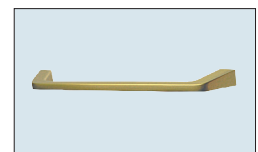

**Nr. 781**  
Metallbügelgriff Schwarz  
Bohrabstand 160 mm  
Überstand nach vorn: 28 mm

**Nr. 749**  
Metallbügelgriff Edelstahl-Optik/Schwarz  
Bohrabstand 160 mm  
Überstand nach vorn: 36 mm

**Nr. 782**  
Metallbügelgriff Schwarz  
Bohrabstand 160 mm  
Überstand nach vorn: 28 mm

**Nr. 757**  
Metallbügelgriff Eisen Antik-Optik  
Bohrabstand 160 mm  
Überstand nach vorn: 28 mm

**Nr. 759**  
Metallbügelgriff Edelstahl-Optik  
Bohrabstand 160 mm  
Überstand nach vorn: 26 mm

**Nr. 761**  
Metallbügelgriff Kupfer-Optik  
Bohrabstand 160 mm  
Überstand nach vorn: 29 mm

**Nr. 762**  
Metallbügelgriff Schwarz  
Bohrabstand 160 mm  
Überstand nach vorn: 28 mm

**Nr. 772**  
Metallbügelgriff Gold-Optik  
Bohrabstand 160 mm  
Überstand nach vorn: 27 mm

\* = Mehrpreisgriff, \*\* = Mehrpreis Stangengriff/Griffleiste