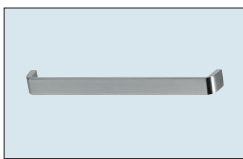

Nr. 672
Metallbügelgriff Edelstahl-
Optik
Bohrabstand 192 mm
Überstand nach vorn: 24 mm