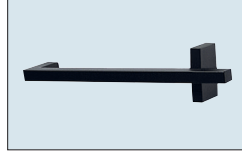

Nr. 769 *
Metallbügelgriff Schwarz
Bohrabstand 128 mm
Überstand nach vorn: 30 mm