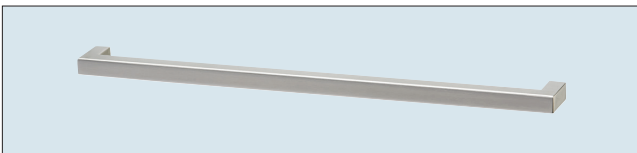

Nr. 700 **
Stangengriff Edelstahl-Optik
Überstand nach vorn: 39 mm