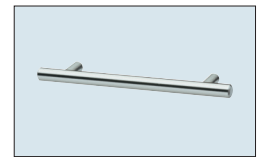

**Nr. 715**  
Metallknopf Edelstahl-Optik  
Überstand nach vorn: 40 mm

**Nr. 775**  
Metallknopf Schwarz  
Überstand nach vorn: 25 mm

**Nr. 776**  
Metallknopf Gold-Optik  
Überstand nach vorn: 25 mm

**Nr. 690**  
Metallbügelgriff Edelstahl-Optik  
Bohrabstand 128 mm  
Überstand nach vorn: 35 mm

**Nr. 629**  
Metallbügelgriff Edelstahl-Optik  
Bohrabstand 128 mm  
Überstand nach vorn: 33 mm

**Nr. 778**  
Metallbügelgriff Schwarz  
Bohrabstand 160 mm  
Überstand nach vorn: 28 mm

**Nr. 763**  
Metallbügelgriff Anthrazit  
Bohrabstand 160 mm  
Überstand nach vorn: 28 mm