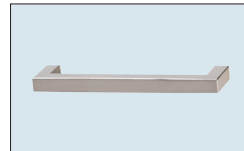

**Nr. 629**  
Metallbügelgriff Edelstahl-Optik  
Bohrabstand 128 mm  
Überstand nach vorn: 33 mm

**Nr. 778**  
Metallbügelgriff Schwarz  
Bohrabstand 160 mm  
Überstand nach vorn: 28 mm

**Nr. 763**  
Metallbügelgriff Anthrazit  
Bohrabstand 160 mm  
Überstand nach vorn: 28 mm

**Nr. 695**  
Metallbügelgriff Edelstahl-Optik  
Bohrabstand 128 mm  
Überstand nach vorn: 30 mm

**Nr. 702**  
Metallbügelgriff Edelstahl-Optik  
Bohrabstand 128 mm  
Überstand nach vorn: 41 mm

**Nr. 742**  
Metallbügelgriff Silber-Antik-Optik  
Bohrabstand 128 mm  
Überstand nach vorn: 38 mm