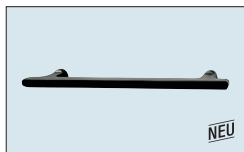

Nr. 779
Metallbügelgriff Schwarz
Bohrabstand 160 mm
Überstand nach vorn: 28 mm