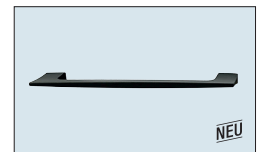

Nr. 782
Metallbügelgriff Schwarz
Bohrabstand 160 mm
Überstand nach vorn: 28 mm