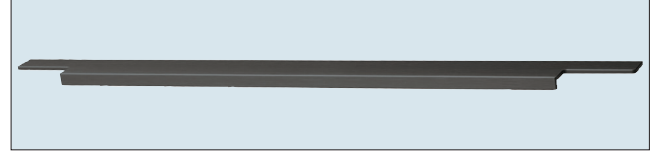

Nr. 780
Griffleiste Anthrazit
Überstand nach vorn: 21 mm

**