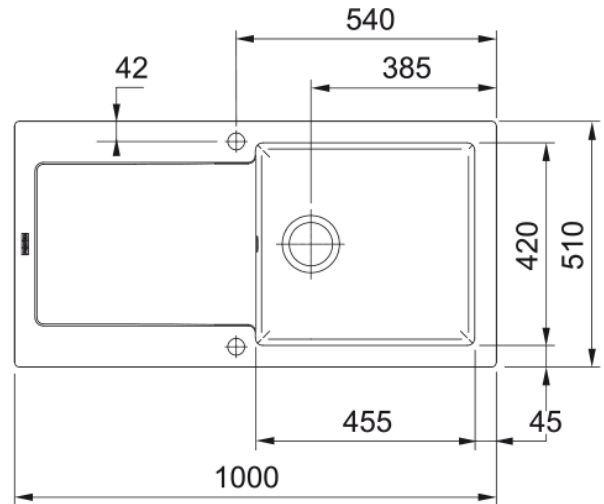

MRK 611-100 3 1/2" MAV REV MRU 2BL Anthr | 124.0380.343

Das zielstrebige, moderne Design mit wohlproportioniertem Radius und angepassten Größen passt zu jeder Küche.

Technische Daten

Produktinformationen

Spülentyp	Becken (mit Abtropfteil)
Material	Keramik
Anzahl Becken	1
Farbe	Anthrazit matt
Oberflächenfinish	Matt

Abmessungen

Abmessung: Länge	1000.0
Abmessung: Breite	510.0
Becken 1: Länge	455.0
Becken 1: Breite	420.0
Becken 1: Tiefe	200.0
Ausschnitt Obeneinbau Länge	980.0
Ausschnitt Obeneinbau Breite	490.0

Installation

Unterschrank ab	60 cm
-----------------	-------

Produktspezifikationen

Einbauart	Einbau
Ablauf	3 1/2"
Abtropffläche	Abtropffläche reversibel

Artikeldaten

Marke	Franke
Produktfamilie	Maris
Modellreihe	Maris
Freigabe Logo	CE
Freigabe Logo	UKCA