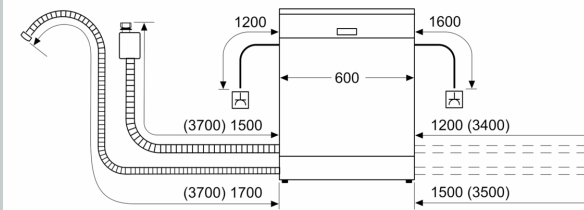

Ausstattung

Technische Daten

Energieeffizienzklasse:	D
Energieverbrauch des eco-Programms pro 100 Betriebszyklen (EU 2017/1369):	85 kWh
Höchste Anzahl von Maßgedecken (EU 2017/1369):	14
Wasserverbrauch in Litern im eco-Programm pro Betriebszyklus (EU 2017/1369):	9.0 l
Programmdauer (EU 2017/1369):	4:30 h
Geräuschwert:	46 dB(A) re 1 pW
Geräusch-Effizienzklasse:	C
Bauform:	Einbau
Höhe der Arbeitsplatte:	0 mm
Abmessungen des Gerätes:	815 x 598 x 550 mm
Min. Nischenmaße für Installation (H x B x T): 815-875 x 600 x 550 mm	
Tiefe bei geöffneter Tür (90°):	1150 mm
Höhenverstellbare Füße:	Ja - alle von vorne
Höhenverstellung max.:	60 mm
Verstellbarer Sockel:	Horizontal und Vertikal
Nettogewicht:	34.1 kg
Bruttogewicht:	36.2 kg
Anschlusswert:	2400 W
Absicherung:	10 A
Spannung:	220-240 V
Frequenz:	50; 60 Hz
Reparaturindex:	0.0
Länge Anschlusskabel:	175.0 cm
Steckerart:	Schuko-/Gardy.m.Erdung
Länge Zulaufschlauch:	165 cm
Länge Ablaufschlauch:	190 cm
EAN-Nummer:	4242004278535
Gerätetyp:	Einbau / Vollintegrierbar

- Flex II Korbsystem
- FlexSchublade
- Höhenverstellbarer Oberkorb mit RackMatic® (3-stufig)
- Komfortrollen im Unterkorb
- Korbstopper (Rack Stopper) gegen ein Überrollen des Unterkorbes
- Umklappbare Stachelreihe im Oberkorb
- Umklappbare Stachelreihen im Unterkorb (4x)
- Tassenablage im Oberkorb (2-teilig)

Technische Informationen und Zubehör

- Aqua Stop: eine Neff Garantie bei Wasserschäden - ein Geräteleben lang*
- Integrierter Glasschutz
- Inkl. Dampfschutz-Blech
- Gerätemaße (H x B x T): 81.5 cm x 59.8 cm x 55.0 cm

N 50, GESCHIRRSPÜLER VOLLINTEGRIERBAR, 60
 CM
 S155HVX00E

Maßzeichnungen

Maße in mm

Maße in mm