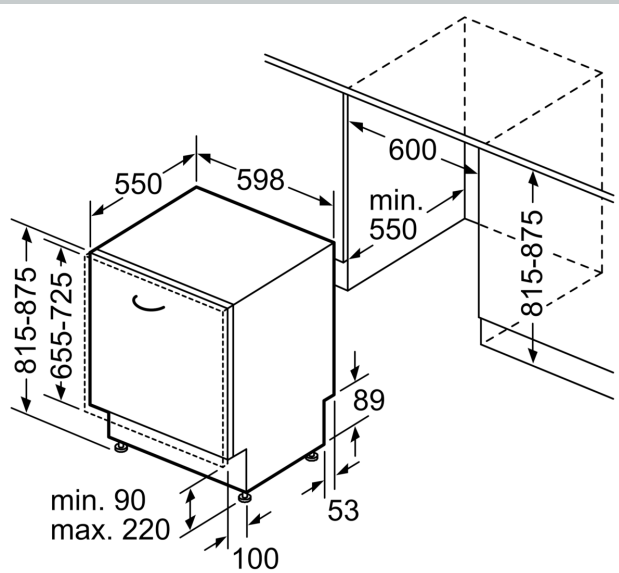

Ausstattung

Technische Daten

Energieeffizienzklasse:	D
Energieverbrauch des eco-Programms pro 100 Betriebszyklen (EU 2017/1369):	85 kWh
Höchste Anzahl von Maßgedecken (EU 2017/1369):	14
Wasserverbrauch in Litern im eco-Programm pro Betriebszyklus (EU 2017/1369):	9.0 l
Programmdauer (EU 2017/1369):	4:30 h
Geräuschwert:	46 dB(A) re 1 pW
Geräusch-Effizienzklasse:	C
Bauform:	Einbau
Höhe der Arbeitsplatte:	0 mm
Abmessungen des Gerätes:	815 x 598 x 550 mm
Min. Nischenmaße für Installation (H x B x T): 815-875 x 600 x 550 mm	
Tiefe bei geöffneter Tür (90°):	1150 mm
Höhenverstellbare Füße:	Ja - alle von vorne
Höhenverstellung max.:	60 mm
Verstellbarer Sockel:	Horizontal und Vertikal
Nettogewicht:	34.1 kg
Bruttogewicht:	36.2 kg
Anschlusswert:	2400 W
Absicherung:	10 A
Spannung:	220-240 V
Frequenz:	50; 60 Hz
Reparaturindex:	0.0
Länge Anschlusskabel:	175.0 cm
Steckerart:	Schuko-/Gardy.m.Erdung
Länge Zulaufschlauch:	165 cm
Länge Ablaufschlauch:	190 cm
EAN-Nummer:	4242004278535
Gerätetyp:	Einbau / Vollintegrierbar

- Flex II Korbsystem
- FlexSchublade
- Höhenverstellbarer Oberkorb mit RackMatic® (3-stufig)
- Komfortrollen im Unterkorb
- Korbstopper (Rack Stopper) gegen ein Überrollen des Unterkorbes
- Umklappbare Stachelreihe im Oberkorb
- Umklappbare Stachelreihen im Unterkorb (4x)
- Tassenablage im Oberkorb (2-teilig)

Technische Informationen und Zubehör

- Aqua Stop: eine Neff Garantie bei Wasserschäden - ein Geräteleben lang*
- Integrierter Glasschutz
- Inkl. Dampfschutz-Blech
- Gerätemaße (H x B x T): 81.5 cm x 59.8 cm x 55.0 cm

N 50, GESCHIRRSPÜLER VOLLINTEGRIERBAR, 60
 CM
 S155HVX00E

Maßzeichnungen

Maße in mm

Maße in mm