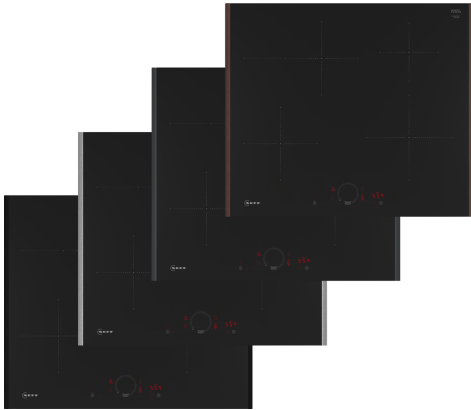

N 70, INDUKTIONSKOCHFELD, 60 CM, FLEX DESIGN
T56YHF1C0

Autarkes Induktionskochfeld mit Twist Touch® Steuerung und Flex Design.

- ✓ Twist Touch®: steuern Sie Ihr Kochfeld per Fingerdreh.
- ✓ Flex Design: verändern Sie den Stil Ihrer Küche ganz nach Ihrem Geschmack. Zu jeder Zeit.
- ✓ Home Connect: überwachen Sie Ihr Kochfeld über die App.
- ✓ Smart Hood Automatic: die Dunstabzugshaube passt sich während des Kochens automatisch an Ihre Kochfeldeinstellungen an.

Ausstattung

Technische Daten

Grillfunktion:	Kochstelle
Glaskeramik	
Bauform:	Einbau
Beheizungsart:	Elektro-Kochfeld
Anzahl der Kochzonen:	4
Min. Nischenmaße für Installation (H x B x T):	51 x 560-560 x 490-500 mm
Breite:	614 mm
Abmessungen des Gerätes:	51 x 614 x 527 mm
Abmessungen des verpackten Gerätes:	126 x 753 x 608 mm
Nettogewicht:	10.7 kg
Bruttogewicht:	12.9 kg
Restwärmanzeige:	Getrennt
Lage der Steuerung:	Vorne
Oberflächenmaterial:	Glaskeramik
Oberflächenfarbe:	Schwarz
Rahmenfarbe:	Auswahl: Brushed Bronze, Anthracite Grey, Deep Black oder Metallic Silver
Länge Anschlusskabel:	110.0 cm
EAN-Nummer:	4242004273028
Spannung:	220-240 V
Frequenz:	50; 60 Hz

4 242004 273028

Sonderzubehör

Z1365WX0 Kabelloser Speisethermometer, Z9301CO10 Verbindungsleiste, Z9301CPAY0 Flex Design Verb. Kochf+Kochf A.Grey, Z9301CPBY0 Flex Design Verb. Kochf+Kochf B.Bronze, Z9301CPDY0 Flex Design Verb. Kochf+Kochf D.Black, Z9301CPMY0 Flex Design Verb. Kochf+Kochf M.Silver, Z9404SE0 4 teiliges Topfset, Z9406SE0 6 teiliges Topfset, Z9410ES0 Espresso Kocher 4 Tassen, Z9428FE0 Eisenpfanne Ø 18 / 28 cm, Z943SE0 3-er Set best aus 2 Töpfen + 1 Pfanne, Z9802PFAY0 Flex Design Leisten Kochfeld A.Grey, Z9802PFBY0 Flex Design Leisten Kochfeld B.Bronze, Z9802PFDY0 Flex Design Leisten Kochfeld Deep Black, Z9802PFMY0 Flex Design Leisten Kochfeld M.Silver

Installationszubehör

Z9301CPDY0 Flex Design Verb. Kochf+Kochf D.Black
Z9301CPMY0 Flex Design Verb. Kochf+Kochf M.Silver
Z9802PFAY0 Flex Design Leisten Kochfeld A.Grey
Z9802PFBY0 Flex Design Leisten Kochfeld B.Bronze
Z9802PFDY0 Flex Design Leisten Kochfeld Deep Black
Z9802PFMY0 Flex Design Leisten Kochfeld M.Silver
Z9301CO10 Verbindungsleiste
Z9301CPAY0 Flex Design Verb. Kochf+Kochf A.Grey
Z9301CPBY0 Flex Design Verb. Kochf+Kochf B.Bronze